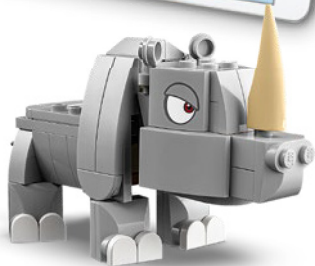

**CONNECTEZ-VOUS
POUR METTRE À
JOUR VOTRE
FIGURINE
INTERACTIVE**

**CONÉCTATE
A TU FIGURA
INTERACTIVA
PARA
ACTUALIZARLA**

LEGO.com/super-mario-trouble-shooting-guide

3

**ADD SET
TO YOUR
COLLECTION**

**AJOUTEZ L'ENSEMBLE
À VOTRE COLLECTION**

AGREGA EL SET A TU COLECCIÓN

4

71360 + 71403

CONNECT 2 FIGURES FOR TEAM PLAY

71387 + 71403

**CONNECTEZ 2
FIGURINES POUR
UN JEU D'ÉQUIPE**

**CONECTA 2
FIGURAS PARA
JUGAR EN EQUIPO**

Starter Course 71360 and/or 71387
and/or 71403 needed
Pack(s) de démarrage 71360 et/ou 71387
et/ou 71403 nécessaire(s)
Se necesita el Recorrido Inicial 71360
y/o 71387 y/o 71403